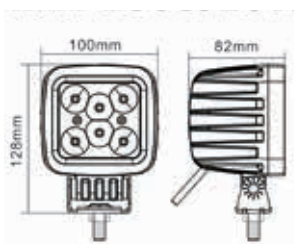

Фара рассеянного света

Люмен	Мощность (Вт)	Вольт (В)	Подключение	Размер (мм)	Номер товара
3780	42	10-30 В	Кабель 50 см	128 x 100 x 82	LA10028

Направленный свет – фара направленного света

Люмен	Мощность (Вт)	Вольт (В)	Подключение	Размер (мм)	Номер товара
3780	42	10-30 В	Кабель 50 см	128 x 100 x 82	LA10027