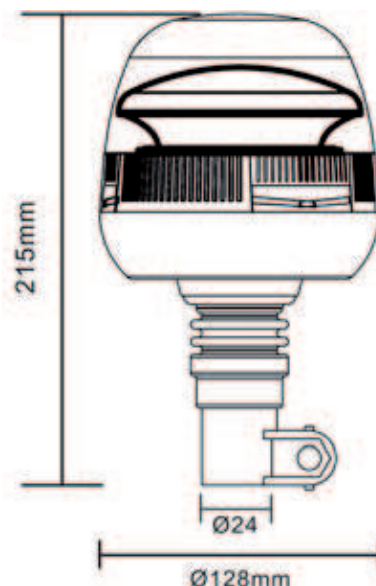

ВРАЩАЮЩИЙСЯ СВЕТОДИОДНЫЙ МАЯЧОК ДЛЯ УСТАНОВКИ НА МАЧТЕ

Мощный вращающийся светодиодный маячок с улучшенной видимостью. Прочный корпус с гибким разъемом. Проблесковый маячок не имеет вращающихся деталей, что снижает износ изделия.

НОВИНКА!

Без вращающихся деталей

YouTube

СМОТРЕТЬ ВИДЕО

Крепление	Мощность (Вт)	Характеристики	Размер (мм)	Номер товара
Мачта	36	Проблесковый маячок	215 x 128	LA20020