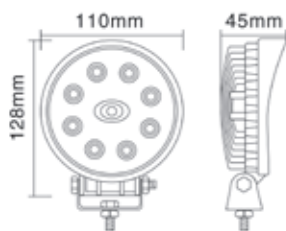

Фара рассеянного света

Люмен	Мощность (Вт)	Вольт (В)	Подключение	Размер (мм)	Номер товара
1920	24	10-30 В	Кабель 50 см	128 x 110 x 45	LA10025