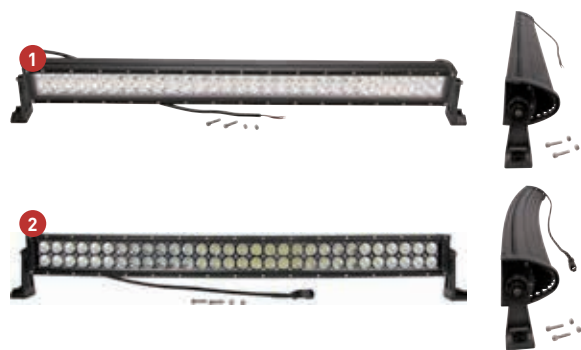

Светодиодная балка – комбинированная – рассеянного/направленного света

Люмен	Мощность (Вт)	Светодиод (шт.)	Вольт (В)	Подключение	Форма	Размеры Д-Ш-В (мм)	Номер товара
15300	180	60	12-24 В	Кабель	-	812-87-78	LA10303
15300	180	60	12-24 В	Кабель	Изогнутый	812-87-78	LA10306
15300	180	60	12-24 В	Deutsch	Изогнутый	812-87-78	LA10309