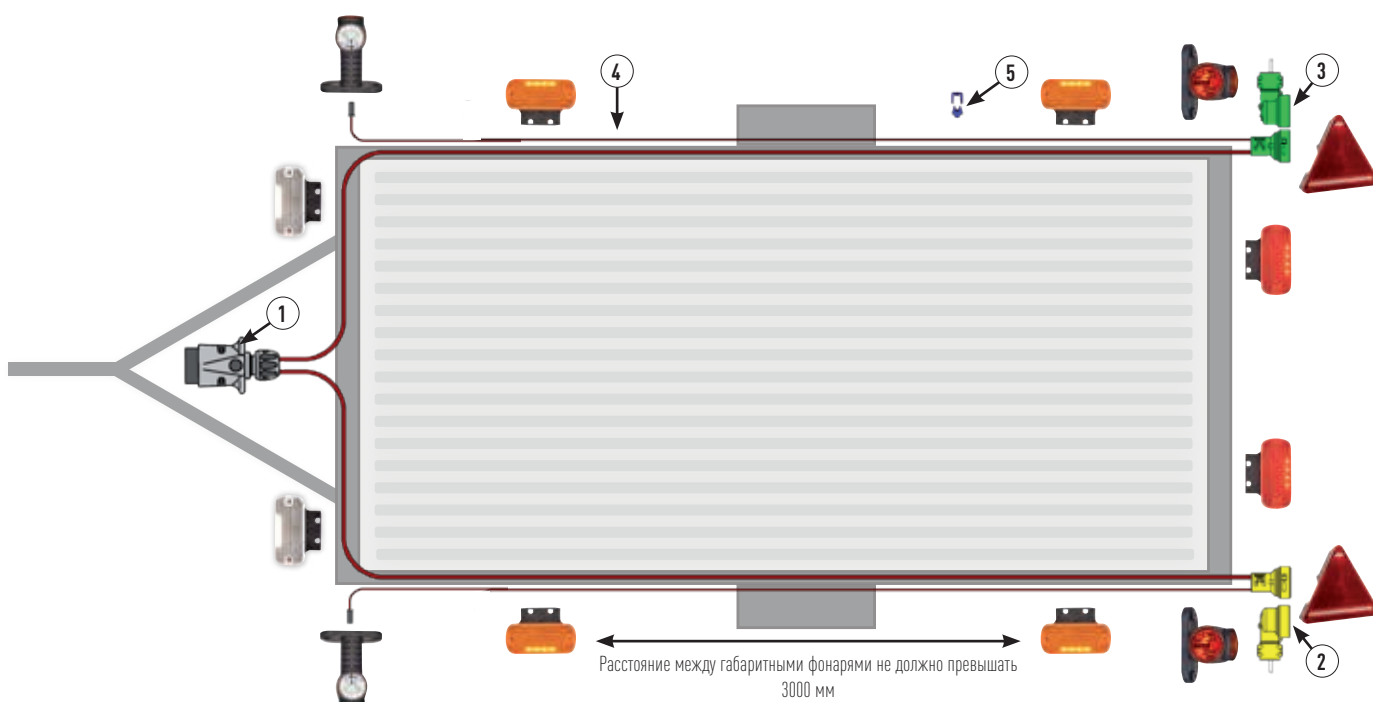

Вы планируете обновить свой старый прицеп или создать новый? Мы предлагаем вам готовое решение!

Готовые к использованию полные комплекты кабелей со шнуром и 5-контактным разъемом.

Все комплекты поставляются с 7- или 13-полюсным штекером. Широкий выбор кабелей различной длины с 5-контактным разъемом на концах (2 шт.)

Готовы к использованию с 5-контактными лампами Kramp

Комплект кабелей со шнуром Jaeger, предназначенных для подключения габаритных фонарей Kramp LA301** с разъемом Jaeger к шнурам Jaeger.

Готовая электрическая сеть питания*

Описание	Номер товара
5 метров – 7-полюсная готовая электрическая сеть питания с розеткой Jaeger	АН10765
7,5 метров – 7-полюсная готовая электрическая сеть питания с розеткой Jaeger	АН10766
9,5 метров – 7-полюсная готовая электрическая сеть питания с розеткой Jaeger	АН10767
6 метров – 7-полюсная готовая электрическая сеть питания, включая шнур Jaeger	АН10769
7 метров – 7-полюсная готовая электрическая сеть питания – готовая к использованию	KR581022057P001
8 метров – 13-полюсная готовая электрическая сеть питания, включая шнур Jaeger	АН10770

Принадлежности для электрической сети питания

№	Описание	Номер товара
1	7-полюсный штекер из ПВХ	LA403011
	7-полюсный разъем с ПВХ-изоляцией	LA403001
	13-полюсный штекер из ПВХ	LA403018
	13-полюсный штекер Jaeger	221036JAE
2	5-полюсный байонетный разъем – левый	LA62295
3	5-полюсный байонетный разъем – правый	LA62296
4	Кабель Jaeger из ПВХ 2 x 0,75 мм²	1430008010
5	Крепление для кабеля 2 x 0,75 мм²	155976017

*ВНИМАНИЕ! Все готовые электрические сети питания поставляются с 5-контактными разъемами

ВНИМАНИЕ! ОЧЕНЬ ВАЖНО

Некоторые единицы техники с шиной CANBUS или системами контроля освещения не могут использоваться с прицепами, на которых установлены светодиодные фонари. На таких машинах будет отображаться ошибка освещения при использовании светодиодных фонарей на прицепе. Однако если вы используете задние фонари KRAMP LA40038 для LA40042, вам не придется устанавливать магазины сопротивлений или адаптеры с сопротивлением! Они оснащены встроенным сопротивлением (нагревательной пластиной) в заднем фонаре, а нагревательные пластины предотвращают образование конденсата и инея на задних фонарях при включении проблескового маячка.