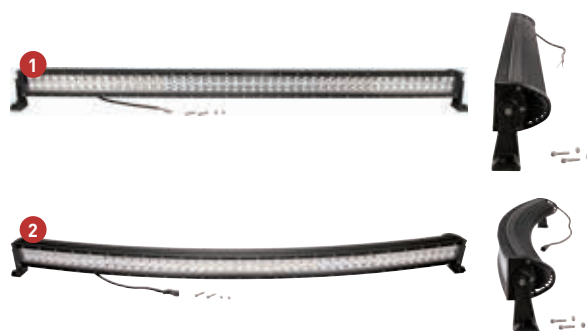

Светодиодная балка – комбинированная – рассеянного/направленного света

Люмен	Мощность (Вт)	Светодиод (шт.)	Вольт (В)	Подключение	Форма	Размеры Д-Ш-В (мм)	Номер товара
25500	300	100	12-24 В	Кабель	-	1320-87-78	LA10304
25500	300	100	12-24 В	Кабель	Изогнутый	1320-87-78	LA10307
25500	300	100	12-24 В	Deutsch	Изогнутый	1320-87-78	LA10310