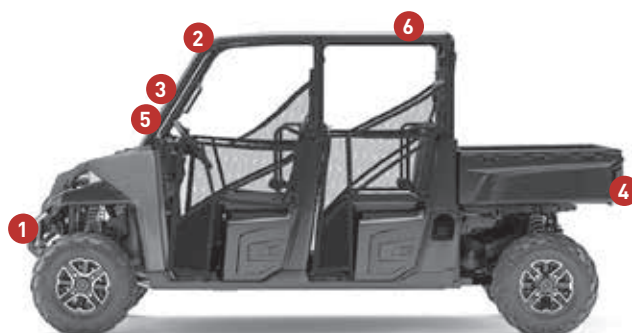

МАШИНЫ МЕНЬШЕГО РАЗМЕРА

4 Светодиодный задний фонарь
LA40060
Стр. 37

6 Светодиодный поворотный фонарь
LA20008
Стр. 42