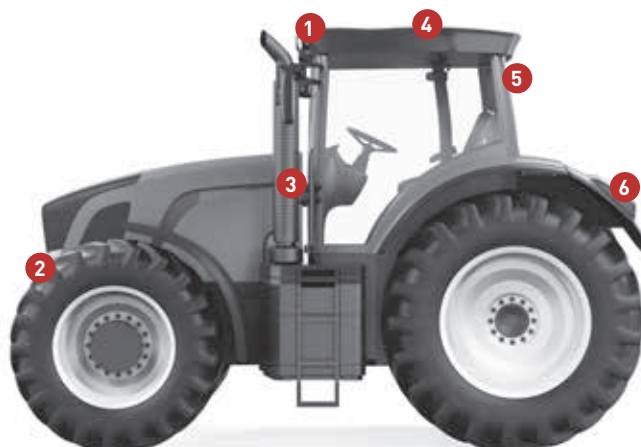

ТРАКТОРЫ

АВТОБУС/ПРИЦЕП