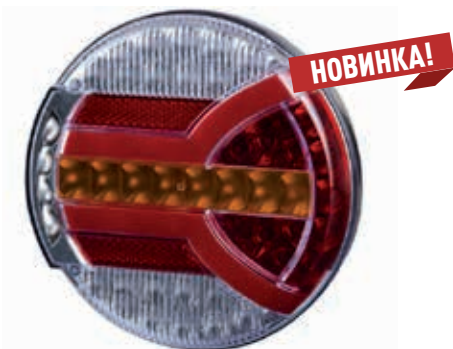

Вольт (В)	Позиция	Подключение	Размер (мм)	Расстояние между крепежными отверстиями	Номер товара
12-24 В	Универсальные	Кабель 150см	Диаметр 140 x 38	45 мм	LA40065