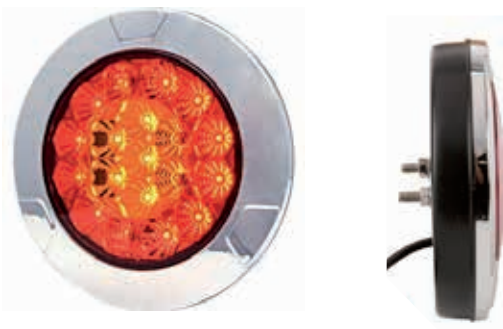

Вольт (В)	Позиция	Подключение	Размер (мм)	Расстояние между крепежными отверстиями	Номер товара
12-24 В	Универсальные	Кабель 200см	Диаметр 152 мм	45 мм	LA40003
12-24 В	Универсальные	5-контактное (TYCO)	Диаметр 152 мм	45 мм	LA40004