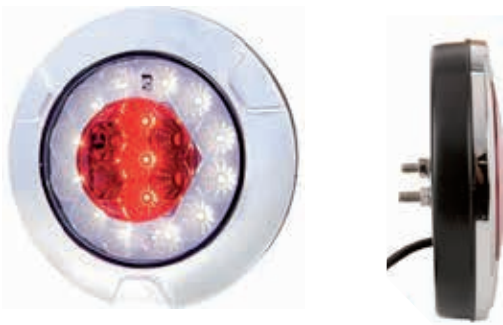

Вольт (В)	Позиция	Подключение	Размер (мм)	Расстояние между крепежными отверстиями	Номер товара
12-24 В	Универсальные	Кабель 200см	Диаметр 152 мм	45 мм	LA40001
12-24 В	Универсальные	5-контактное (TYCO)	Диаметр 152 мм	45 мм	LA40002