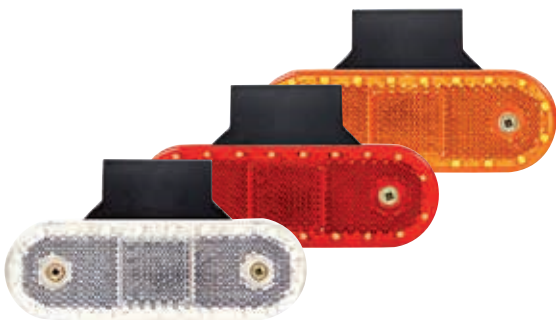

Вольт (В)	Характеристика	Крепление	Подключение	Размер (мм)	Расстояние между крепежными отверстиями	Номер товара
12-24 В	Передние	Крепление	Кабель 22 см	114 x 40	75 мм	LA30112
12-24 В	Передние	-	Кабель 22 см	114 x 40	75 мм	LA30113
12-24 В	Передние	Крепление	Jaeger	114 x 40	75 мм	LA30114
12-24 В	Задние	Крепление	Кабель 22 см	114 x 40	75 мм	LA30115
12-24 В	Задние	-	Кабель 22 см	114 x 40	75 мм	LA30116
12-24 В	Задние	Крепление	Jaeger	114 x 40	75 мм	LA30117
12-24 В	Сторона - Л/П	Крепление	Кабель 22 см	114 x 40	75 мм	LA30118
12-24 В	Сторона - Л/П	-	Кабель 22 см	114 x 40	75 мм	LA30119
12-24 В	Сторона - Л/П	Крепление	Jaeger	114 x 40	75 мм	LA30120

Передние фонари

Рабочее освещение

Задние фонари

Проблесковый маячок

Габаритные фонари

Специальные фонари

Внутреннее освещение

Аксессуары