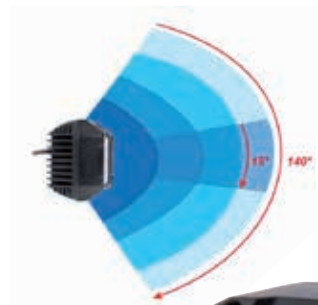

Flood Beam

Lumen	Power (W)	Volt (V)	Connection	Dimension (mm)	Item number
1500	30	10-30V	Cable	98 x 89 x 78	LA10094

Подходит в качестве замены для галогеновых ламп Hella - освещение кабины Fendt и т.д.