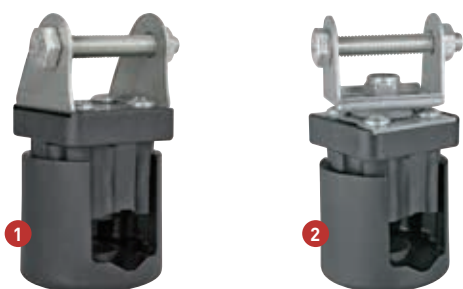

Наименование	Описание	Номер товара
1 Крепежные элементы – ФИКСИРОВАННЫЕ	Крепления могут быть установлены на трубы толщиной 15–28 мм и могут использоваться для освещения, экранов, GPS и т. д.	LA10042
2 Крепежные элементы – поворот на 360°		LA10043

Подходит для рабочих ламп la10003 и для других видов.