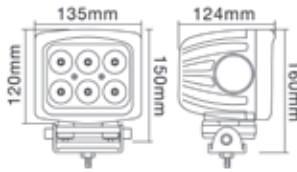

Фара рассеянного света

Люмен	Мощность (Вт)	Вольт (В)	Подключение	Размер (мм)	Номер товара
5400	60	10-30 В	Кабель 50 см	160 x 135 x 124	LA10082
8100	90	10-30 В	Кабель 50 см	160 x 135 x 124	LA10083